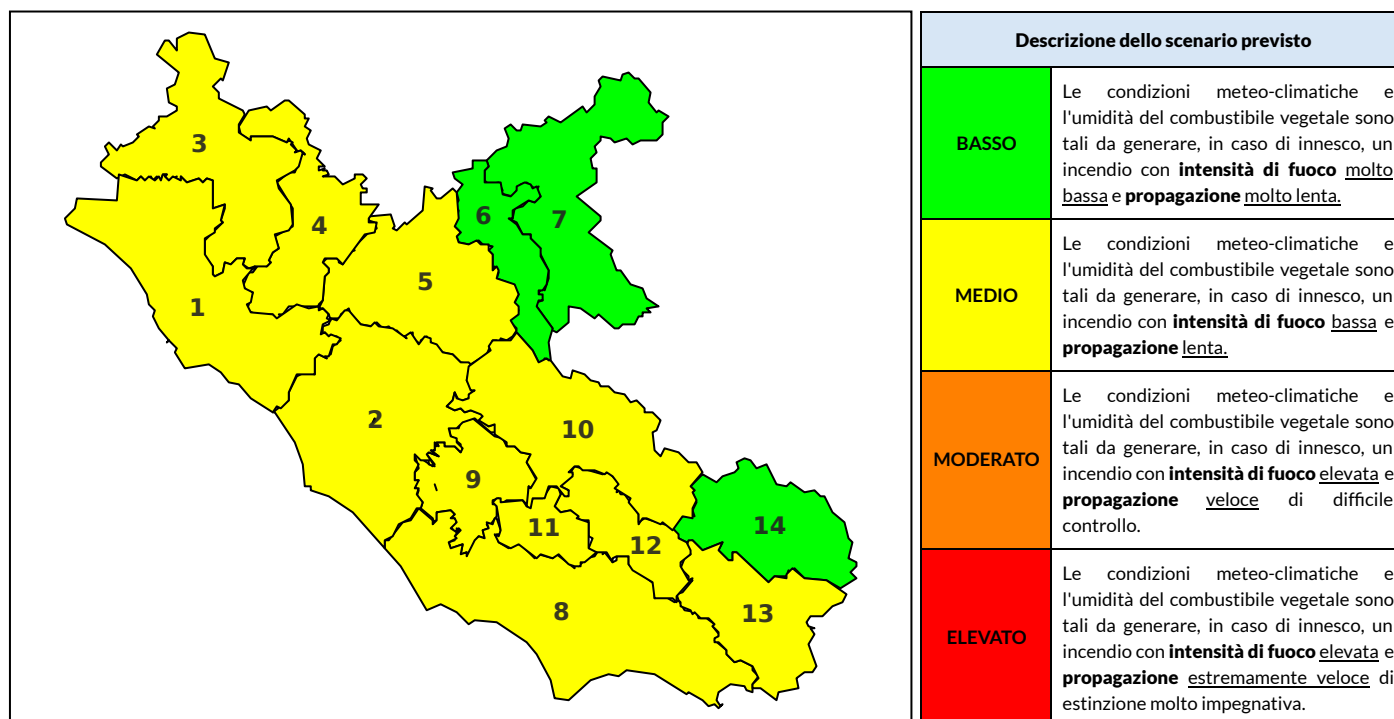

BOLLETTINO DI PERICOLOSITA' DA INCENDI BOSCHIVI

Previsioni per domani 9-9-2022

Livello di pericolosità da incendio boschivo per Zona di Allerta AIB

Bollettino emesso nel periodo della campagna AIB Lazio sulla base del modello previsionale RISICOLazio, sviluppato in collaborazione con Fondazione CIMA, che fornisce un supporto per la valutazione della Pericolosità da incendio boschivo aggregata sulle Zone di Allerta AIB, approvate come parte integrante del Piano AIB Lazio 2020-2022 con DGR n° 270 del 15/05/2020. Il dettaglio della distribuzione dei Comuni nelle Zone AIB è consultabile al link <https://protezionecivile.regione.lazio.it/zone_allerta_aib_comuni/>. Le Norme Comportamentali per la popolazione sono consultabili al link <https://protezionecivile.regione.lazio.it/norme_comportamentali_aib/>.

Zona AIB	1	2	3	4	5	6	7	8	9	10	11	12	13	14
Livello Pericolosità	MEDIO	MEDIO	MEDIO	MEDIO	MEDIO	BASSO	BASSO	MEDIO	MEDIO	MEDIO	MEDIO	MEDIO	MEDIO	BASSO