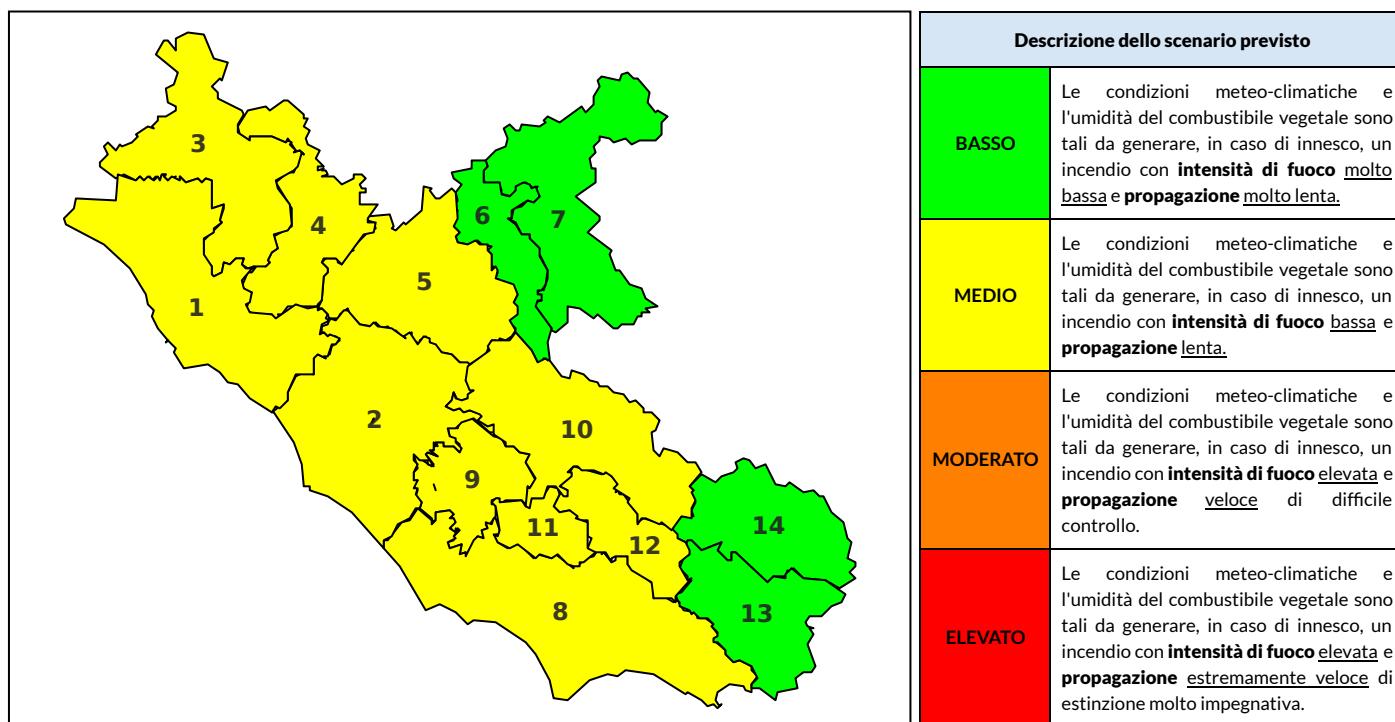

BOLLETTINO DI PERICOLOSITA' DA INCENDI BOSCHIVI

Previsioni per oggi 8-9-2022

Livello di pericolosità da incendio boschivo per Zona di Allerta AIB

Bollettino emesso nel periodo della campagna AIB Lazio sulla base del modello previsionale RISICOLazio, sviluppato in collaborazione con Fondazione CIMA, che fornisce un supporto per la valutazione della Pericolosità da incendio boschivo aggregata sulle Zone di Allerta AIB, approvate come parte integrante del Piano AIB Lazio 2020-2022 con DGR n° 270 del 15/05/2020. Il dettaglio della distribuzione dei Comuni nelle Zone AIB è consultabile al link https://protezionecivile.regione.lazio.it/zone_allerta_aib_comuni/. Le Norme Comportamentali per la popolazione sono consultabili al link https://protezionecivile.regione.lazio.it/norme_comportamentali_aib/.

Zona AIB	1	2	3	4	5	6	7	8	9	10	11	12	13	14
Livello Pericolosità	MEDIO	MEDIO	MEDIO	MEDIO	MEDIO	BASSO	BASSO	MEDIO	MEDIO	MEDIO	MEDIO	MEDIO	BASSO	BASSO

NOTE

BOLLETTINO DI PERICOLOSITA' DA INCENDI BOSCHIVI

Previsioni per domani 9-9-2022

Livello di pericolosità da incendio boschivo per Zona di Allerta AIB

Bollettino emesso nel periodo della campagna AIB Lazio sulla base del modello previsionale RISICOLazio, sviluppato in collaborazione con Fondazione CIMA, che fornisce un supporto per la valutazione della Pericolosità da incendio boschivo aggregata sulle Zone di Allerta AIB, approvate come parte integrante del Piano AIB Lazio 2020-2022 con DGR n° 270 del 15/05/2020. Il dettaglio della distribuzione dei Comuni nelle Zone AIB è consultabile al link https://protezionecivile.regione.lazio.it/zone_allerta_aib_comuni/. Le Norme Comportamentali per la popolazione sono consultabili al link https://protezionecivile.regione.lazio.it/norme_comportamentali_aib/.

Zona AIB	1	2	3	4	5	6	7	8	9	10	11	12	13	14
Livello Pericolosità	MEDIO	MEDIO	MEDIO	MEDIO	MEDIO	BASSO	BASSO	MEDIO	MEDIO	MEDIO	MEDIO	MEDIO	MEDIO	MEDIO